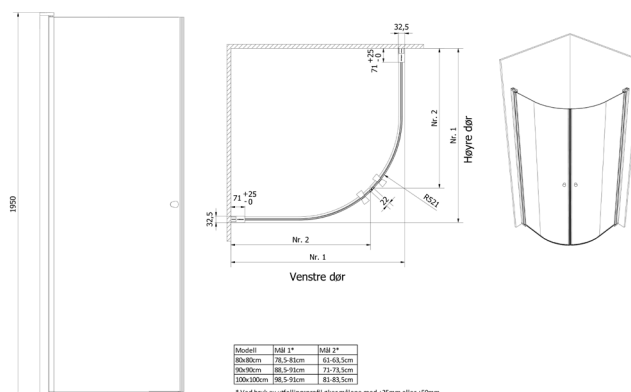

NRF
6314946

Varenummer
VB-003725-02

Navn
VikingBad dusj buet Liam 90cm, V Sølv

Produktbilde:

Strektegning:

KOMPONENTER & TILKOBLING

VikingBad dusjdører er beregnet for innendørs bruk.
Dusjdør med aluminiums profiler og herdet glass.

MONTERING

Monteres i samsvar med medfølgende manual.
Installasjonen utføres med hjelp av fagmann.

TEKNISK DATA

Størrelse cm	90x195
Glasstykkelse mm	6
Overflatebehandling glass	Ja
Laminert sikkerhetsglass	Nei
Type overflate beslag	Aluminium
Farge overflate profil	Sølv
Min. takhøyde montering cm	200
Nettovekt kg	25